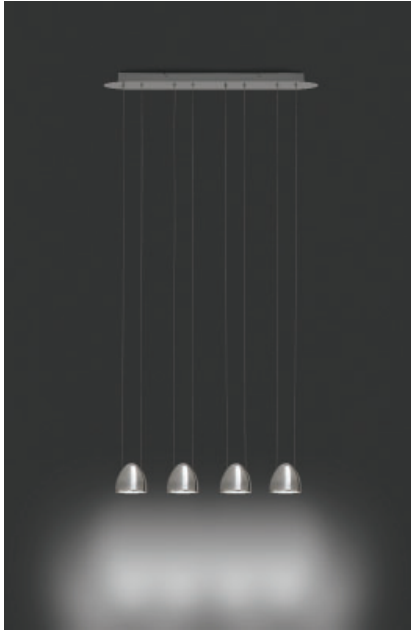

Led Oval

Design by Cristian Cubiñá

ALMAlight
Barcelona

Led Oval

Design by Cristian Cubiñá

Materiales: pantalla fundición aluminio pulido espejo, estructura acero inoxidable pulido espejo
Materials: shade polished die cast aluminum, structure mirror polished stainless steel

LED OVAL es una colección de colgantes protagonizada por una pequeña pieza metálica de forma oval con un LED en su interior que ilumina hacia abajo.

Lo que nos cautiva de la LED OVAL es su aire discreto y estiloso, y la posibilidad de regular en altura cada una de sus luces, lo que permite instalarla con todas a una misma altura o bien a diferentes niveles, consiguiéndose formaciones creativas y originales. La forma de sus pantallas y el hecho de que la luz se proyecte verticalmente nos hacen pensar en un conjunto de delicadas linternas enfocando hacia abajo, pero sin deslumbrar. LED OVAL es ideal para lugares que requieran suspensiones individuales o lineales como la barra de un bar, el mostrador de una tienda, la recepción de un hotel, encima de un mueble aparador, sobre una mesa de comedor o isla de cocina...

LED OVAL is a collection of pendants with a small oval-shaped metal piece with an LED inside that illuminates downwards.

What captivates us about the LED OVAL is its discreet and stylish air, and the possibility of adjusting the height of each of its lights, which allows it to be installed with all of them at the same height or at different levels, achieving creative and original formations. The shape of its shades and the fact that the light is projected vertically make us think of a set of delicate flashlights focusing downwards, but without dazzling. LED OVAL is ideal for places that require individual or linear suspensions such as a bar or a store counter, a hotel reception, above a sideboard, a dining table or a kitchen island...