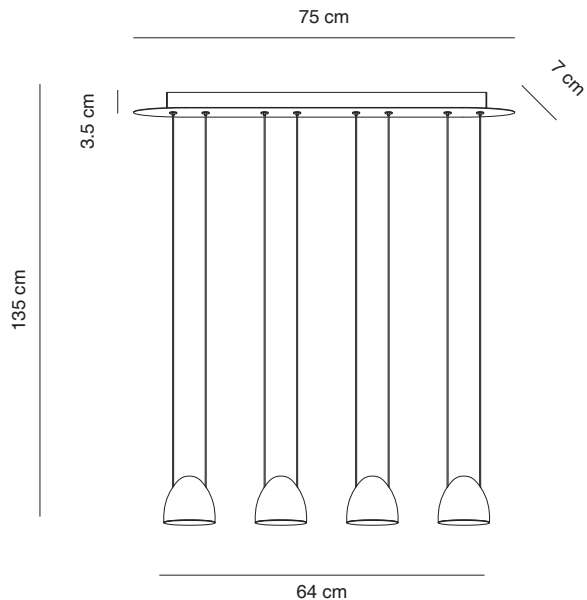

LED OVAL is a collection of pendants with a small oval-shaped metal piece with an LED inside that illuminates downwards.

What captivates us about the LED OVAL is its discreet and stylish air, and the possibility of adjusting the height of each of its lights, which allows it to be installed with all of them at the same height or at different levels, achieving creative and original formations. The shape of its shades and the fact that the light is projected vertically make us think of a set of delicate flashlights focusing downwards, but without dazzling. LED OVAL is ideal for places that require individual or linear suspensions such as a bar or a store counter, a hotel reception, above a sideboard, a dining table or a kitchen island...

The LED OVAL collection consists of an individual model, and another with a linear canopy. The structure is made of stainless steel in a mirror polished finish. The shade is made of cast aluminum, also mirror polished, and at the bottom it there is a methacrylate diffuser that filters the light of the powerful LED. Each shade contains an integrated Citizen 3W 250lm 2700K LED. The driver is included inside the rosette.